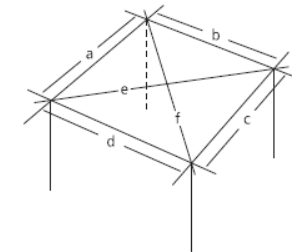

Vela entreparedes

Vela trapezoidal na fachada

Vela triangular localizada

Vela vertical para privacidade

Projecte a sua Vela

1 - Procure pontos de apoio:

- Escolha os pontos de fixação existentes na habitação, estes pontos devem ser resistentes.
- Defina onde irá criar pontos novos (pilares).
- Considere sempre uma inclinação de 30% para escoamento da chuva.

2 – Quantos pontos de apoio?

Recomendamos apoios a cada 3-5m, o que permitirá velas de 10-20m serem possíveis de realizar.

3 – Simulação da vela:

Trace um conjunto de linhas unindo os pontos de apoio e terá uma ideia aproximada da sua Vela.

4 – Encomenda da vela:

Envie as medidas das linhas entre pontos de apoio.

Geometrias Tipo e dimensões a ter em conta

Triângulos

Quadrado

Rectângulo

Tipos de Fixações

Paredes