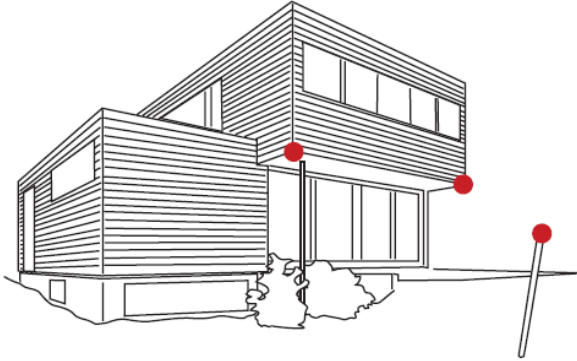

Vela entreparedes

Vela trapezoidal na fachada

Vela triangular localizada

Vela vertical para privacidade

Projecte a sua Vela

1 - Procure pontos de apoio:

- Escolha os pontos de fixação existentes na habitação, estes pontos devem ser resistentes.
- Defina onde irá criar pontos novos (pilares).
- Considere sempre uma inclinação de 30% para escoamento da chuva.

2 – Quantos pontos de apoio?

Recomendamos apoios a cada 3-5m, o que permitirá velas de 10-20m serem possíveis de realizar.

3 – Simulação da vela:

Trace um conjunto de linhas unindo os pontos de apoio e terá uma ideia aproximada da sua Vela.