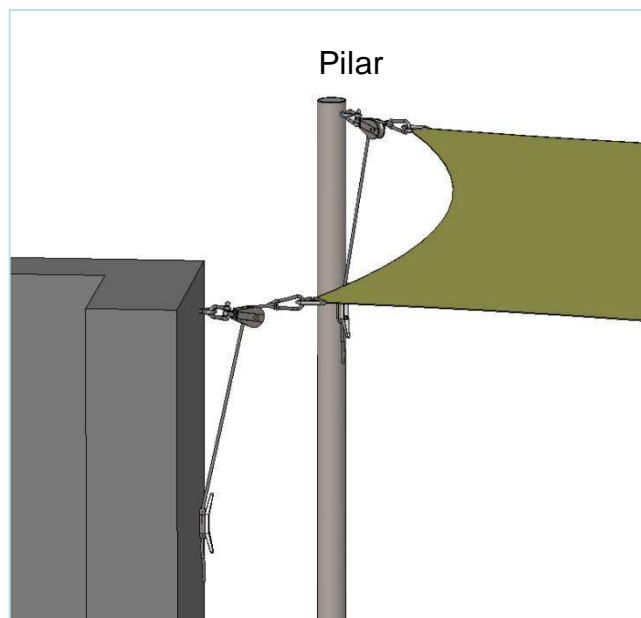

Vela entreparedes

Vela trapezoidal na fachada

Vela triangular localizada

Vela vertical para privacidade

Projecte a sua Vela

1 - Procure pontos de apoio:

- Escolha os pontos de fixação existentes na habitação, estes pontos devem ser resistentes.
- Defina onde irá criar pontos novos (pilares).
- Considere sempre uma inclinação de 30% para escoamento da chuva.

2 – Quantos pontos de apoio?

Recomendamos apoios a cada 3-5m, o que permitirá velas de 10-20m serem possíveis de realizar.

3 – Simulação da vela:

Trace um conjunto de linhas unindo os pontos de apoio e terá uma ideia aproximada da sua Vela.

4 – Encomenda da vela:

Envie as medidas das linhas entre pontos de apoio.

Geometrias Tipo e dimensões a ter em conta

Triângulos

Quadrado

Rectângulo

Tipos de Fixações

Paredes

Chumbadouro do Pilar amovível
com tampa de proteção