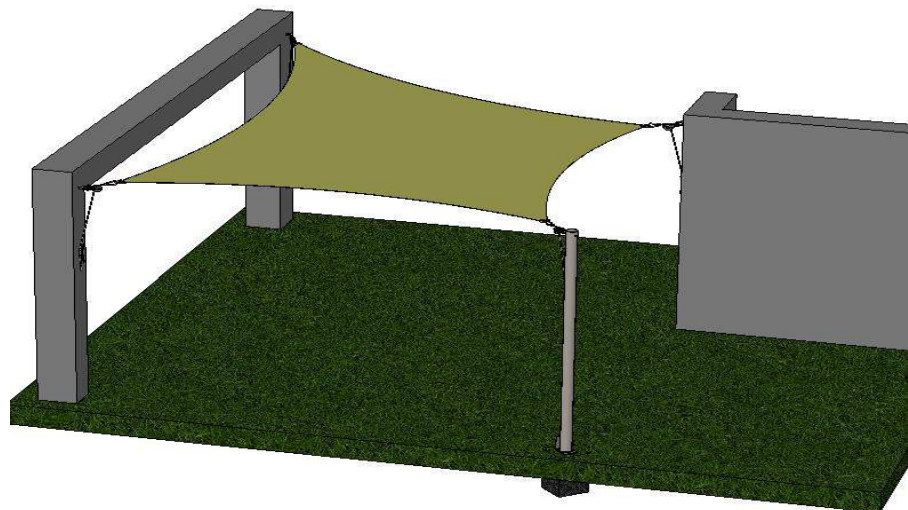

Vela entreparedes

Vela trapezoidal na fachada

Vela triangular localizada

Vela vertical para privacidade

Projecte a sua Vela

1 - Procure pontos de apoio:

- Escolha os pontos de fixação existentes na habitação, estes pontos devem ser resistentes.
- Defina onde irá criar pontos novos (pilares).
- Considere sempre uma inclinação de 30% para escoamento da chuva.

2 – Quantos pontos de apoio?

Recomendamos apoios a cada 3-5m, o que permitirá velas de 10-20m serem possíveis de realizar.

3 – Simulação da vela:

Trace um conjunto de linhas unindo os pontos de apoio e terá uma ideia aproximada da sua Vela.

4 – Encomenda da vela:

Envie as medidas das linhas entre pontos de apoio.

Geometrias Tipo e dimensões a ter em conta

Triângulos

Quadrado

Rectângulo

Tipos de Fixações

Paredes

Chumbadouro do Pilar amovível
com tampa de proteção