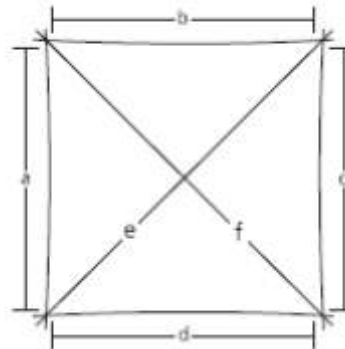

2 – Quantos pontos de apoio?

Recomendamos apoios a cada 3-5m, o que permitirá velas de 10-20m serem possíveis de realizar.

3 – Simulação da vela:

Trace um conjunto de linhas unindo os pontos de apoio e terá uma ideia aproximada da sua Vela.

4 – Encomenda da vela:

Envie as medidas das linhas entre pontos de apoio.

Geometrias Tipo e dimensões a ter em conta

Triângulos

Quadrado

Rectângulo

Tipos de Fixações

Paredes