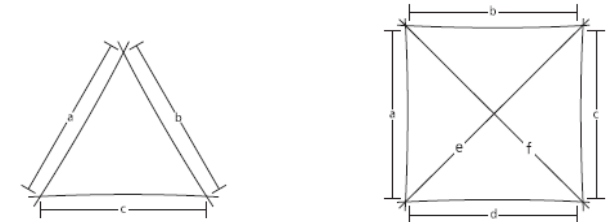

Vela entreparedes

Vela trapezoidal na fachada

Vela triangular localizada

Vela vertical para privacidade

Projecte a sua Vela

1 - Procure pontos de apoio:

- Escolha os pontos de fixação existentes na habitação, estes pontos devem ser resistentes.
- Defina onde irá criar pontos novos (pilares).
- Considere sempre uma inclinação de 30% para escoamento da chuva.

2 – Quantos pontos de apoio?

Recomendamos apoios a cada 3-5m, o que permitirá velas de 10-20m serem possíveis de realizar.

3 – Simulação da vela:

Trace um conjunto de linhas unindo os pontos de apoio e terá uma ideia aproximada da sua Vela.

4 – Encomenda da vela:

Envie as medidas das linhas entre pontos de apoio.

Geometrias Tipo e dimensões a ter em conta

Triângulos

Quadrado

Rectângulo

Tipos de Fixações

Paredes