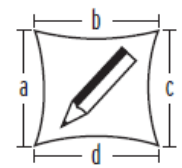

2 – Quantos pontos de apoio?

Recomendamos apoios a cada 3-5m, o que permitirá velas de 10-20m serem possíveis de realizar.

3 – Simulação da vela:

Trace um conjunto de linhas unindo os pontos de apoio e terá uma ideia aproximada da sua Vela.

4 – Encomenda da vela:

Envie as medidas das linhas entre pontos de apoio.

Geometrias Tipo e dimensões a ter em conta

Triângulos

Quadrado

Rectângulo

Tipos de Fixações

Paredes