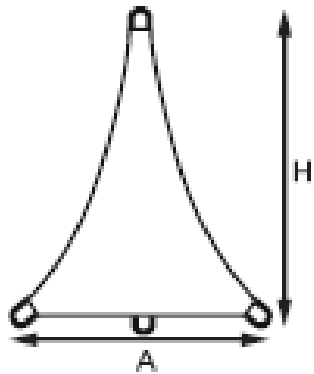

2 – Quantos pontos de apoio?

Recomendamos apoios a cada 3-5m, o que permitirá velas de 10-20m serem possíveis de realizar.

3 – Simulação da vela:

Trace um conjunto de linhas unindo os pontos de apoio e terá uma ideia aproximada da sua Vela.

4 – Encomenda da vela:

Envie as medidas das linhas entre pontos de apoio.

Geometrias Tipo e dimensões a ter em conta

Triângulos

Quadrado

Rectângulo

Tipos de Fixações

Paredes