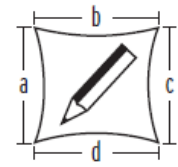

Vela entreparedes

Vela trapezoidal na fachada

Vela triangular localizada

Vela vertical para privacidade

Projecte a sua Vela

1 - Procure pontos de apoio:

- Escolha os pontos de fixação existentes na habitação, estes pontos devem ser resistentes.
- Defina onde irá criar pontos novos (pilares).
- Considere sempre uma inclinação de 30% para escoamento da chuva.

4 – Encomenda da vela:

Envie as medidas das linhas entre pontos de apoio.

Geometrias Tipo e dimensões a ter em conta

Triângulos

Quadrado

Rectângulo

Tipos de Fixações

Paredes