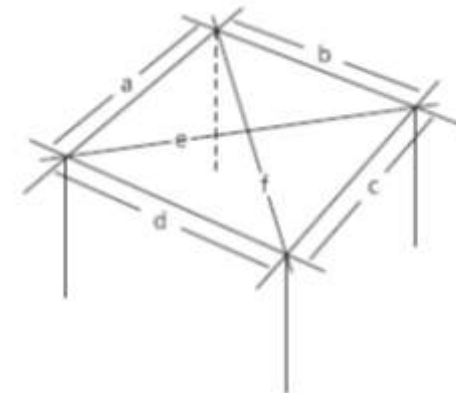

2 – Quantos pontos de apoio?

Recomendamos apoios a cada 3-5m, o que permitirá velas de 10-20m serem possíveis de realizar.

3 – Simulação da vela:

Trace um conjunto de linhas unindo os pontos de apoio e terá uma ideia aproximada da sua Vela.

4 – Encomenda da vela:

Envie as medidas das linhas entre pontos de apoio.

Geometrias Tipo e dimensões a ter em conta

Triângulos

Quadrado

Rectângulo

Tipos de Fixações

Paredes