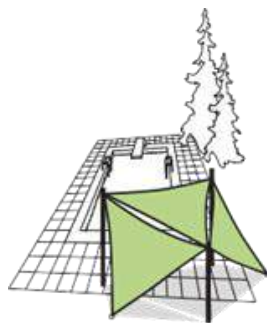

Vela Gaia

Objectivo:

A Vela Gaia aplicam-se nos dias de calor sem vento, proporcionando a sombra desejada nas suas actividades de lazer.

Velas de sombreamento sob medida são a solução certa para cada local e são produzidos de acordo com seus desejos.

Para a sua habitação, para o seu jardim, para a sua zona de churrasco uma vela aproveitando pontos de fixação existentes, embora não preparada para aguentar ventos nem chuvas, vai proporcionar uma protecção solar nos dias quentes mas calmos no verão.

Dicas e instruções detalhadas para planear o sua vela feita sob encomenda podem ser encontrados nas páginas seguintes.

Tipos de velas (algumas sugestões)

Sombra na fachada ou terraço

Sombra

Vela trapezoidal no terraço

Vela entreparedes

Vela trapezoidal na fachada

Vela triangular localizada

Vela vertical para privacidade

Projecte a sua Vela

1 - Procure pontos de apoio:

- Escolha os pontos de fixação existentes na habitação, estes pontos devem ser resistentes.
- Defina onde irá criar pontos novos (pilares).
- Considere sempre uma inclinação de 30% para escoamento da chuva.