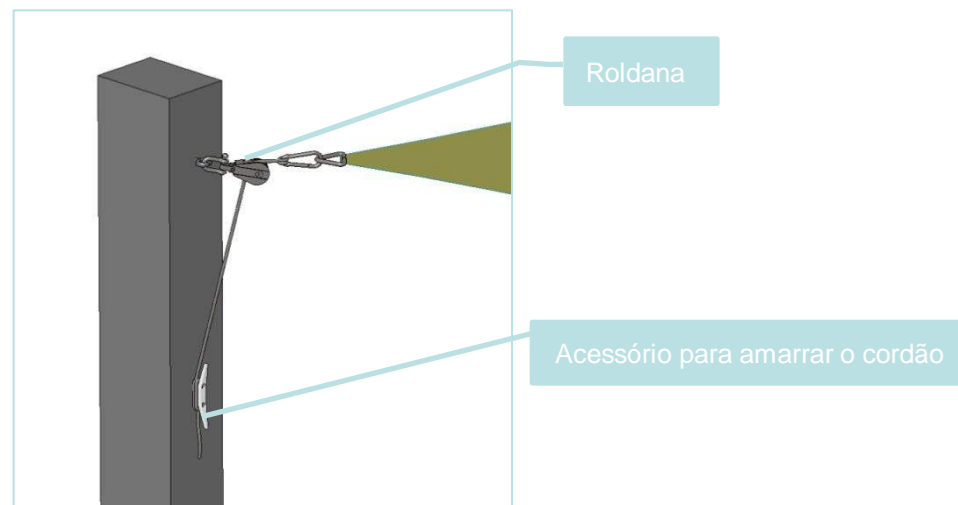

Vela entreparedes

Vela trapezoidal na fachada

Vela triangular localizada

Vela vertical para privacidade

Projecte a sua Vela

1 - Procure pontos de apoio:

- Escolha os pontos de fixação existentes na habitação, estes pontos devem ser resistentes.
- Defina onde irá criar pontos novos (pilares).
- Considere sempre uma inclinação de 30% para escoamento da chuva.

2 – Quantos pontos de apoio?

Recomendamos apoios a cada 3-5m, o que permitirá velas de 10-20m serem possíveis de realizar.

3 – Simulação da vela:

Trace um conjunto de linhas unindo os pontos de apoio e terá uma ideia aproximada da sua Vela.

4 – Encomenda da vela:

Envie as medidas das linhas entre pontos de apoio.

Geometrias Tipo e dimensões a ter em conta

Triângulos

Quadrado

Rectângulo

Tipos de Fixações

Paredes

Chumbadouro do Pilar amovível
com tampa de proteção