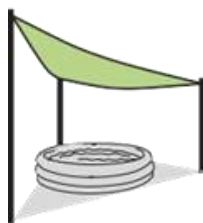

Dicas e instruções detalhadas para planear o sua vela feita sob encomenda podem ser encontrados nas páginas seguintes.

Tipos de velas (algumas sugestões)

Sombra na fachada ou terraço

Sombra

Vela trapezoidal no terraço

Vela entreparedes

Vela trapezoidal na fachada

Vela triangular localizada

Vela vertical para privacidade

Projecte a sua Vela

1 - Procure pontos de apoio:

- Escolha os pontos de fixação existentes na habitação, estes pontos devem ser resistentes.
- Defina onde irá criar pontos novos (pilares).
- Considere sempre uma inclinação de 30% para escoamento da chuva.