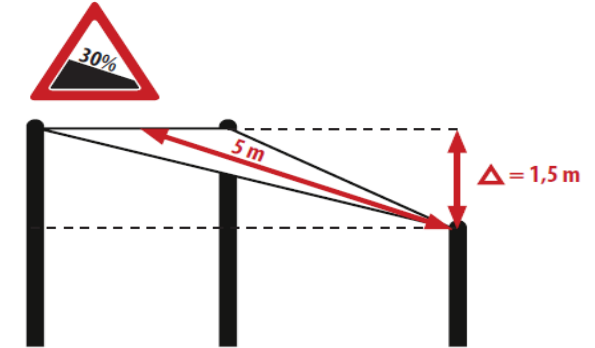

Vela entreparedes

Vela trapezoidal na fachada

Vela triangular localizada

Vela vertical para privacidade

Projecte a sua Vela

1 - Procure pontos de apoio:

- Escolha os pontos de fixação existentes na habitação, estes pontos devem ser resistentes.
- Defina onde irá criar pontos novos (pilares).
- Considere sempre uma inclinação de 30% para escoamento da chuva.

2 – Quantos pontos de apoio?

Recomendamos apoios a cada 3-5m, o que permitirá velas de 10-20m serem possíveis de realizar.

3 – Simulação da vela:

Trace um conjunto de linhas unindo os pontos de apoio e terá uma ideia aproximada da sua Vela.

4 – Encomenda da vela:

Envie as medidas das linhas entre pontos de apoio.

Geometrias Tipo e dimensões a ter em conta

Triângulos

Quadrado

Rectângulo

Tipos de Fixações

Paredes