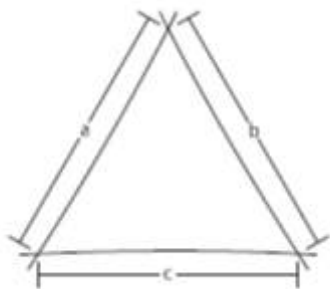

2 – Quantos pontos de apoio?

Recomendamos apoios a cada 3-5m, o que permitirá velas de 10-20m serem possíveis de realizar.

3 – Simulação da vela:

Trace um conjunto de linhas unindo os pontos de apoio e terá uma ideia aproximada da sua Vela.

4 – Encomenda da vela:

Envie as medidas das linhas entre pontos de apoio.

Geometrias Tipo e dimensões a ter em conta

Triângulos

Quadrado

Rectângulo

Tipos de Fixações

Paredes